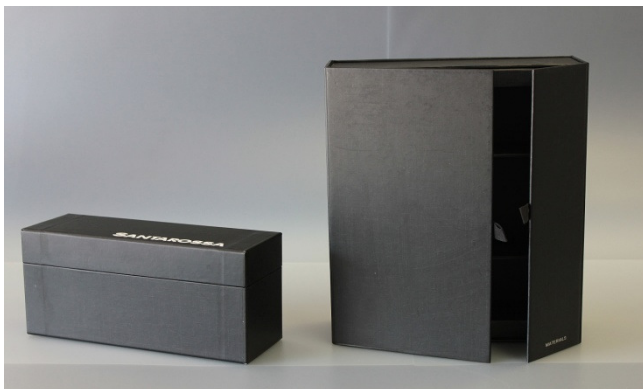

SCHEDA TECNICA

Cofanetto Portacampioni fondo/coperchio

DIMENSIONI in mm: B 87 x P 123 x H 246

CARATTERISTICHE STRUTTURALI: cofanetto realizzato in cartone da mm 3,0 rivestito internamente ed esternamente. All'interno i divisori separano lo spazio per il contenimento della campionatura fungendo da invito e da guida per l'inserimento del coperchio.

SISTEMA CHIUSURA: coperchio complanare al corpo del cofanetto.

FINITURE: questo prodotto è stato realizzato con stampa off-set e plastificazione opaca. Per il logo è stata impiegata la stampa serigrafica UV lucida.